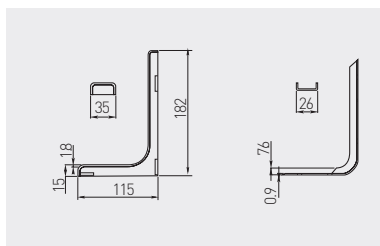

Podrórka WS12 Shelf support bracket WS12 Полкодержатель WS12

WB-WS-12-001	120	8 / 2 szt. 8 / 2 pcs. 8 / 2 шт.	chrom / chrome / хром	tworzywo plastic пластмасса
WB-WS-12-010			biały / white / белый	
WB-WS-12-020			czarny / black / чёрный	
WB-WS-12-030			brąz / brown / коричневый	
WB-WS-12-031			ciemny brąz / dark brown / темно-коричневый	
WB-WS-12-032			jasny brąz / light brown / светло-коричневый	
WB-WS-12-033			kalwados / calvados / кальвадос	
WB-WS-12-060			szary / gray / серый	

Podrórka WS18 Shelf support bracket WS18 Полкодержатель WS18

WB-WS-18-001	180	9,5 / 2 szt. 9,5 / 2 pcs. 9,5 / 2 шт.	chrom / chrome / хром	tworzywo plastic пластмасса
WB-WS-18-010	180		biały / white / белый	
WB-WS-18-020	180		czarny / black / чёрный	
WB-WS-18-030	180		brąz / brown / коричневый	
WB-WS-18-031	180		ciemny brąz / dark brown / темно-коричневый	
WB-WS-18-032	180		jasny brąz / light brown / светло-коричневый	
WB-WS-18-033	180		kalwados / calvados / кальвадос	
WB-WS-18-060	180		szary / gray / серый	