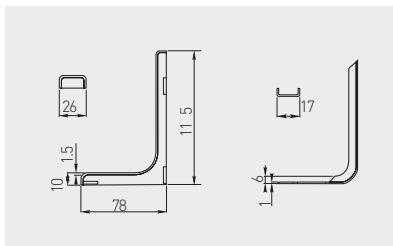

Podrórka WS12 Shelf support bracket WS12 Полкодержатель WS12

WB-WS-12-001	120	8 / 2 szt. 8 / 2 pcs. 8 / 2 шт.	chrom / chrome / хром	tworzywo plastic пластмасса
WB-WS-12-010			biały / white / белый	
WB-WS-12-020			czarny / black / чёрный	
WB-WS-12-030			brąz / brown / коричневый	
WB-WS-12-031			ciemny brąz / dark brown / темно-коричневый	
WB-WS-12-032			jasny brąz / light brown / светло-коричневый	
WB-WS-12-033			kalwados / calvados / кальвадос	
WB-WS-12-060			szary / gray / серый	

Podrórka WS18 Shelf support bracket WS18 Полкодержатель WS18

WB-WS-18-001	180	9,5 / 2 szt. 9,5 / 2 pcs. 9,5 / 2 шт.	chrom / chrome / хром	tworzywo plastic пластмасса
WB-WS-18-010	180		biały / white / белый	
WB-WS-18-020	180		czarny / black / чёрный	
WB-WS-18-030	180		brąz / brown / коричневый	
WB-WS-18-031	180		ciemny brąz / dark brown / темно-коричневый	
WB-WS-18-032	180		jasny brąz / light brown / светло-коричневый	
WB-WS-18-033	180		kalwados / calvados / кальвадос	
WB-WS-18-060	180		szary / gray / серый	